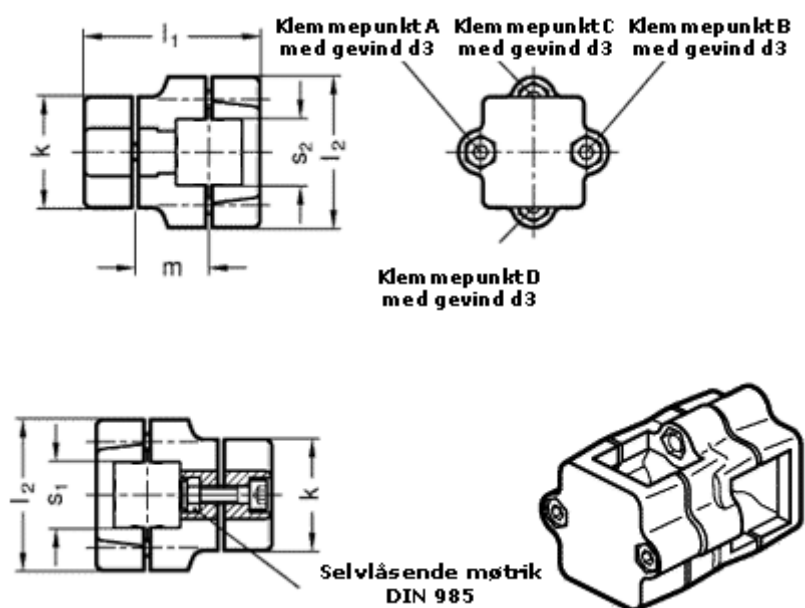

Varenummer: 20134V40V40762SW
Beskrivelse: E+G Kryds forbinder
GN134-V40-V40-76-2-SW

Mål

d3	= M10
k	= 76
l1	= 125.0
l2	= 98
m	= 55.0
s1	= 40
s2	= 40

Vippehåndtag = GN 911-M10-55 skal bestilles separat